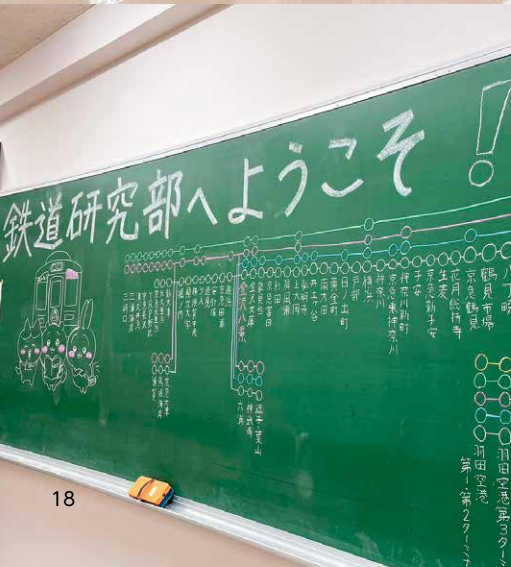

2024連絡先/f22D1049@kanto-gakuin.ac.jp

X/@KGU_tt

柔道部

金沢八景キャンパス

初心者も経験者も大歓迎! 基礎から優しく教えます

段位をとる試合等や、他大学との合同練習にも希望すれば参加する事ができます。部員全員和気藹々と楽しく練習をしています。

詳細は学生生活課までお問い合わせください

文化部連合会所属