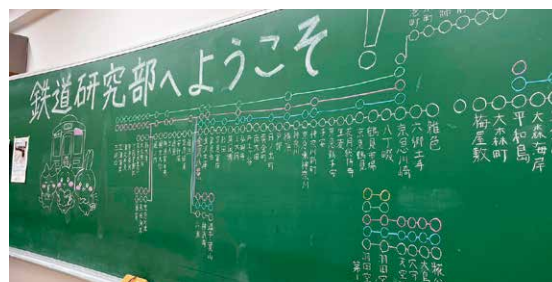

鉄道研究部

金沢八景キャンパス

寄り道した線路には、物語がある。

当部は、週1回の部会、夏期休業と春期休業中に泊まりがけの鉄道旅を部員で行う「合宿」、毎年11月頃に開催される平潟祭にあわせて発行する部誌「引き込み線」の製作、そして年2回行われる創造祭、平潟祭への出展が主な活動です。部員は20人弱と小さな部活ですが、部室で鉄道の話をしたり、部員が所有するゲームをしたりと、学年問わずみんな仲良しです！鉄道に乗るのが好きな「乗り鉄」をはじめ、模型

が好きな「模型鉄」、電車のモーター音や駅放送の音が好きな「音鉄」まで、様々な分野が好きな「鉄分多め」な人たちがたくさん居ます！

DATA

在籍メンバー／男子 11名

活動日時場所／毎週の部会開催日(オンライン・2023年度は毎週月曜日)、その他授業がない時間は任意
クラブハウス棟522号室
基本的にクラブハウス棟522号室、
鉄道模型運転会や合宿などのイベント時は学外もあり
入部から1ヶ月は活動費なし、以降は毎月500円の部費をお願いしております。鉄道に詳しくなくても大歓迎です！

2024連絡先／tekken.kgu@gmail.com

X／@kgutekken

ギターアンサンブル部

金沢八景キャンパス

アコギで作る、自分の世界

私たちギターアンサンブル部は、平潟祭の演奏を目標として日々練習に取り組んでいます。練習としての集まりは、昨年は毎週月曜日の5限目と木曜日の5限目以降に行っており、毎年各部員の活動できる曜日を調整して活動する曜日を変更しています。自由参加で部活動費もかからないため、気軽に参加いただけます！

ギターアンサンブル部の特徴は部員同士の仲が良く、お互いにアドバイスや雑談

をしながら各々の活動をするなど明るく、和気あいあいとした雰囲気の一部活です！ギター未経験の方や経験者の方大歓迎です！何か始めてみたいと考えていたら、ぜひ一度体験入部してみてください！気軽にご相談お待ちしております。